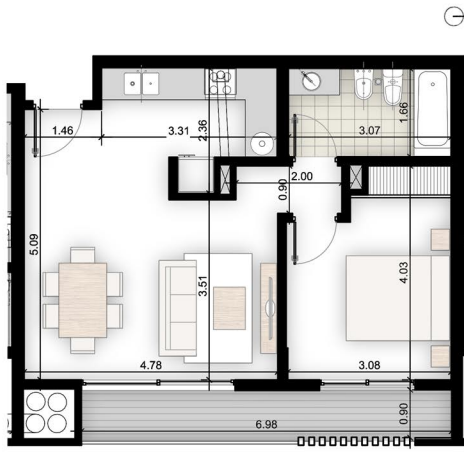

Planta baja

Planta tipo

Superficie cubierta: 111.2 m²
Superficie balcón: 20.6 m²

Superficie cubierta: **51 m²**
Superficie balcón: **7.2 m²**

Superficie cubierta: **80 m²**
Superficie balcón: **15.4 m²**