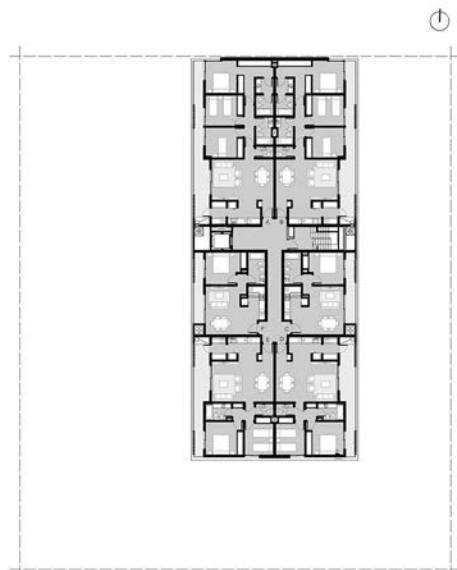

Planta baja

Planta tipo

Superficie cubierta: 111.2 m²
Superficie balcón: 20.6 m²

Superficie cubierta: **51 m²**
Superficie balcón: **7.2 m²**

Superficie cubierta: **80 m²**
Superficie balcón: **15.4 m²**