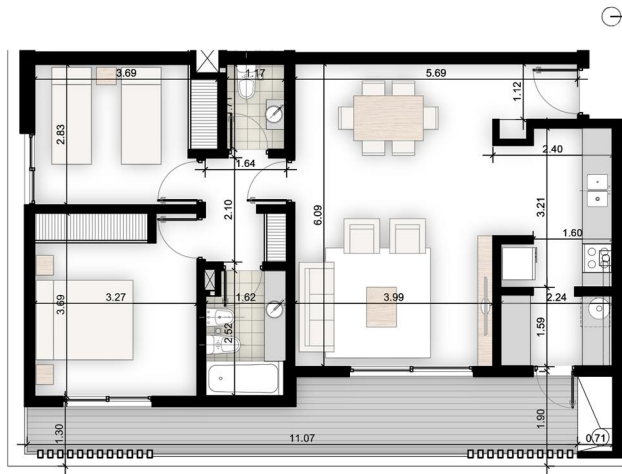

Planta baja

Planta tipo

Superficie cubierta: 111.2 m²
Superficie balcón: 20.6 m²

Superficie cubierta: **51 m²**
Superficie balcón: **7.2 m²**

Superficie cubierta: **80 m²**
Superficie balcón: **15.4 m²**