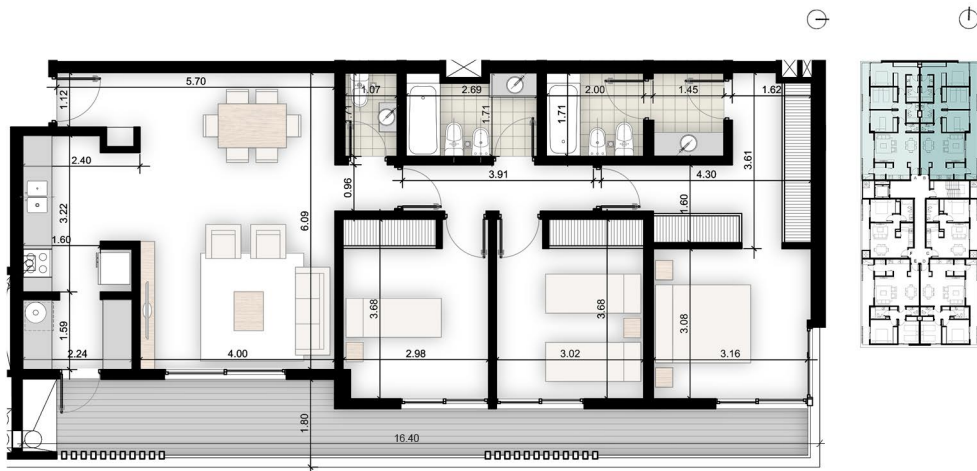

Planta baja

Planta tipo

Superficie cubierta: 111.2 m²
Superficie balcón: 20.6 m²

Superficie cubierta: **51 m²**
Superficie balcón: **7.2 m²**

Superficie cubierta: **80 m²**
Superficie balcón: **15.4 m²**