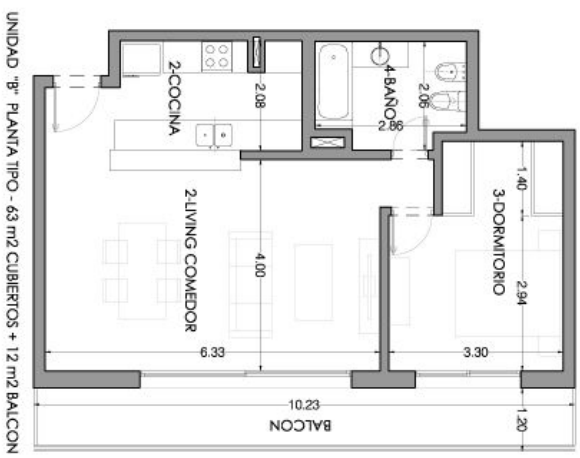

UNIDAD 'A' - PLANTA BAJA - 83 m² CUBIERTOS + 21 m² SEMICUBIERTOS

UNIDAD 'B' - PLANTA BAJA - 63 m² CUBIERTOS + 17 m² SEMICUBIERTOS

UNIDAD 70 PLANTA BAJA - 113 m2 CUBIERTOS + 17 m2 SEMICUBIERTOS

UNIDAD "C" PLANTA TIPO - 82 m² CUBIERTOS + 17 m² BALCON

UNIDAD "D" PLANTA TIPO - 77,5 m² CUBIERTOS + 16 m² BALCON

UNIDAD "E" PLANTA TIPO - 55,5 m² CUBIERTOS + 10 m² BALCON

UNIDAD "P" PLANTA TIPO - 62 m² CUBIERTOS + 9,80 m² BALCON