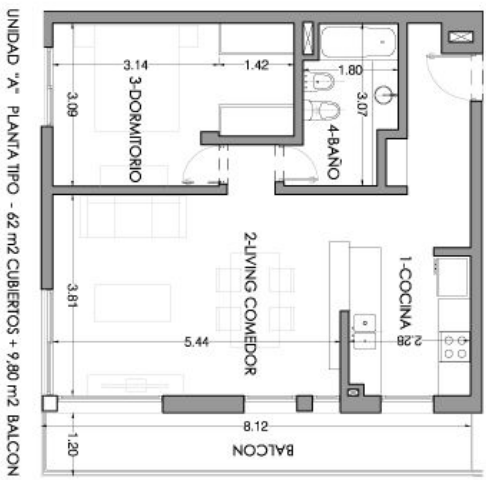

UNIDAD 'A' - PLANTA BAJA - 83 m² CUBIERTOS + 21 m² SEMICUBIERTOS

UNIDAD 'B' - PLANTA BAJA - 63 m² CUBIERTOS + 17 m² SEMICUBIERTOS

UNIDAD 70 PLANTA BAJA - 113 m2 CUBIERTOS + 17 m2 SEMICUBIERTOS

UNIDAD "C" PLANTA TIPO - 82 m² CUBIERTOS + 17 m² BALCON

UNIDAD "D" PLANTA TIPO - 77,5 m² CUBIERTOS + 16 m² BALCON

UNIDAD "E" PLANTA TIPO - 55,5 m² CUBIERTOS + 10 m² BALCON

UNIDAD "P" PLANTA TIPO - 62 m² CUBIERTOS + 9,80 m² BALCON