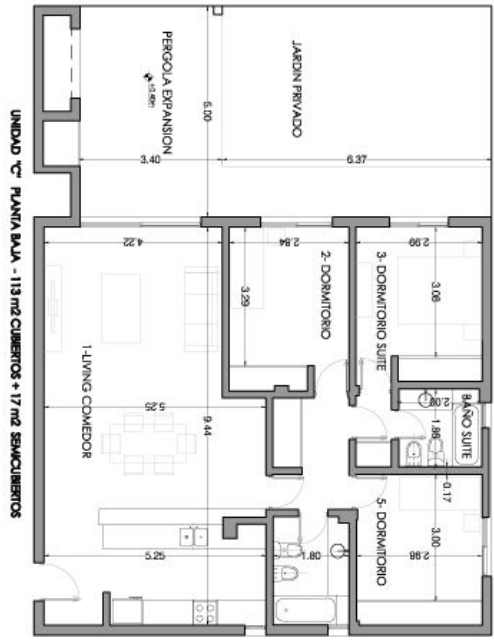

UNIDAD 'A' - PLANTA BAJA - 83 m² CUBIERTOS + 21 m² SEMICUBIERTOS

UNIDAD 'B' - PLANTA BAJA - 63 m² CUBIERTOS + 17 m² SEMICUBIERTOS

UNIDAD 70 PLANTA BAJA - 113 m2 CUBIERTOS + 17 m2 SEMICUBIERTOS

UNIDAD "C" PLANTA TIPO - 82 m² CUBIERTOS + 17 m² BALCON

UNIDAD "D" PLANTA TIPO - 77,5 m² CUBIERTOS + 16 m² BALCON

UNIDAD "E" PLANTA TIPO - 55,5 m² CUBIERTOS + 10 m² BALCON

UNIDAD "P" PLANTA TIPO - 62 m² CUBIERTOS + 9,80 m² BALCON